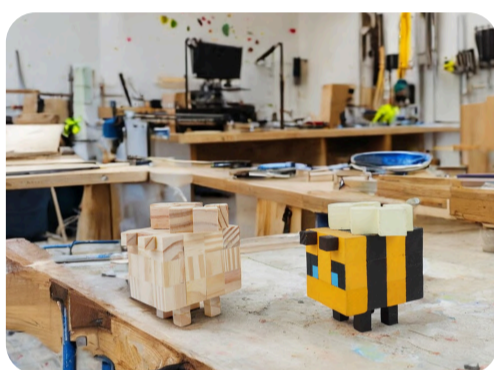

PHONG CÁCH RIÊNG

100% sản phẩm đều được thiết kế theo phong cách Pixel art, kết hợp nghệ thuật gỗ và làm thủ công hoàn toàn bởi các nghệ sĩ trẻ Xưởng 1x1.