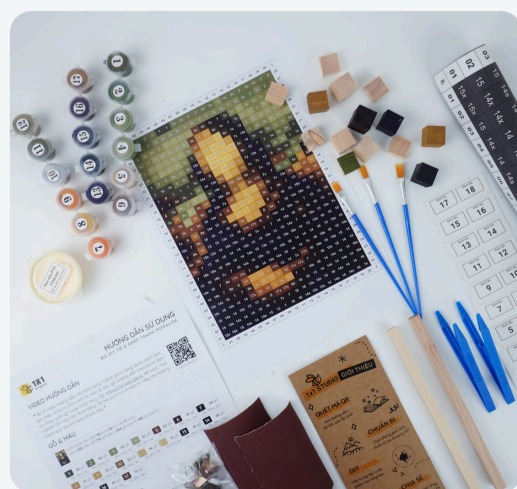

Nâng cao tư duy
HỘI HỌA & THẨM MĨ

TRANH PIXEL

Tái thiết kế lại những tác phẩm hội họa nổi tiếng thành tranh gỗ mang phong cách Pixel art.

Được ghép từ những viên gỗ vuông 2cm với độ cao thấp khác nhau.

Màu được pha thủ công, đảm bảo truyền tải tác phẩm và độ chuyển màu Pixel.

Vân gỗ, cấu trúc lõi lồi tạo nên hiệu ứng thị giác thú vị, mới mẻ.

BỘ DIY TỰ LÀM TRANH PIXEL

Gồm đầy đủ dụng cụ DIY, nguyên liệu gỗ, bộ màu đã pha sẵn, bản map, bản hướng dẫn chi tiết.

Video giới thiệu

Ngoài những giá trị mang lại giống như bộ Kit tô màu mô hình, bộ DIY tranh còn đem đến cảm giác thư thái sau những giờ học tập, làm việc căng thẳng khi được tiếp xúc với màu sắc, chất liệu gỗ.

CATALOG SẢN PHẨM

Mỗi chủ đề đều có 2 dòng sản phẩm
BẢN TRƯNG BÀY (TÔ SẴN)  **DIY KIT TÔ MÀU (TỰ TÔ)**

MÔ HÌNH ĐỘNG VẬT

Gồm +80 mẫu động vật gồm size s, m.
Phù hợp mọi lứa tuổi.

-  Mô hình Pet (chó, mèo)
-  Mô hình 12 con giáp
-  Mô hình thú Minecraft
-  Mô hình thú rừng
-  Mô hình chim
-  Mô hình cá
-  Mô hình côn trùng
-  Mô hình khủng long