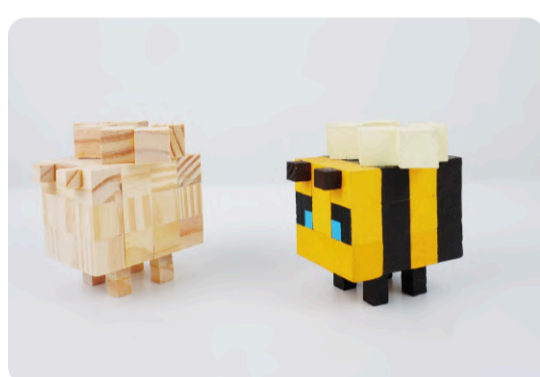

LIÊN HỆ

1X1 STUDIO

THẾ GIỚI VUÔNG

Công ty cổ phần Xưởng 1x1 (1x1 Studio)
Đkkd 0110481264 (20/9/2023)

Số 18 villa 1, khu biệt thự Hyundai Hillstate
phường Hà Cầu, quận Hà Đông, Hà Nội

Email: Hello@1x1.vn

Hotline: +84 816666266

About us: 1x1.site/me