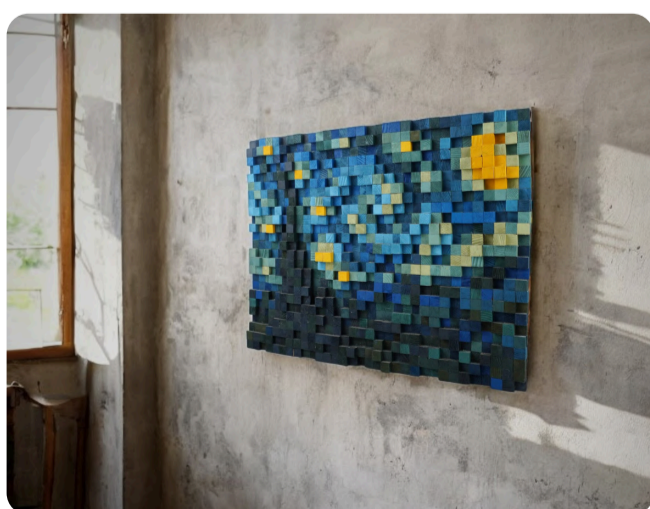

Nâng cao tư duy
HỘI HỌA & THẨM MĨ

TRANH PIXEL

Tái thiết kế lại những tác phẩm hội họa nổi tiếng thành tranh gỗ mang phong cách Pixel art.

Được ghép từ những viên gỗ vuông 2cm với độ cao thấp khác nhau.

Màu được pha thủ công, đảm bảo truyền tải tác phẩm và độ chuyển màu Pixel.